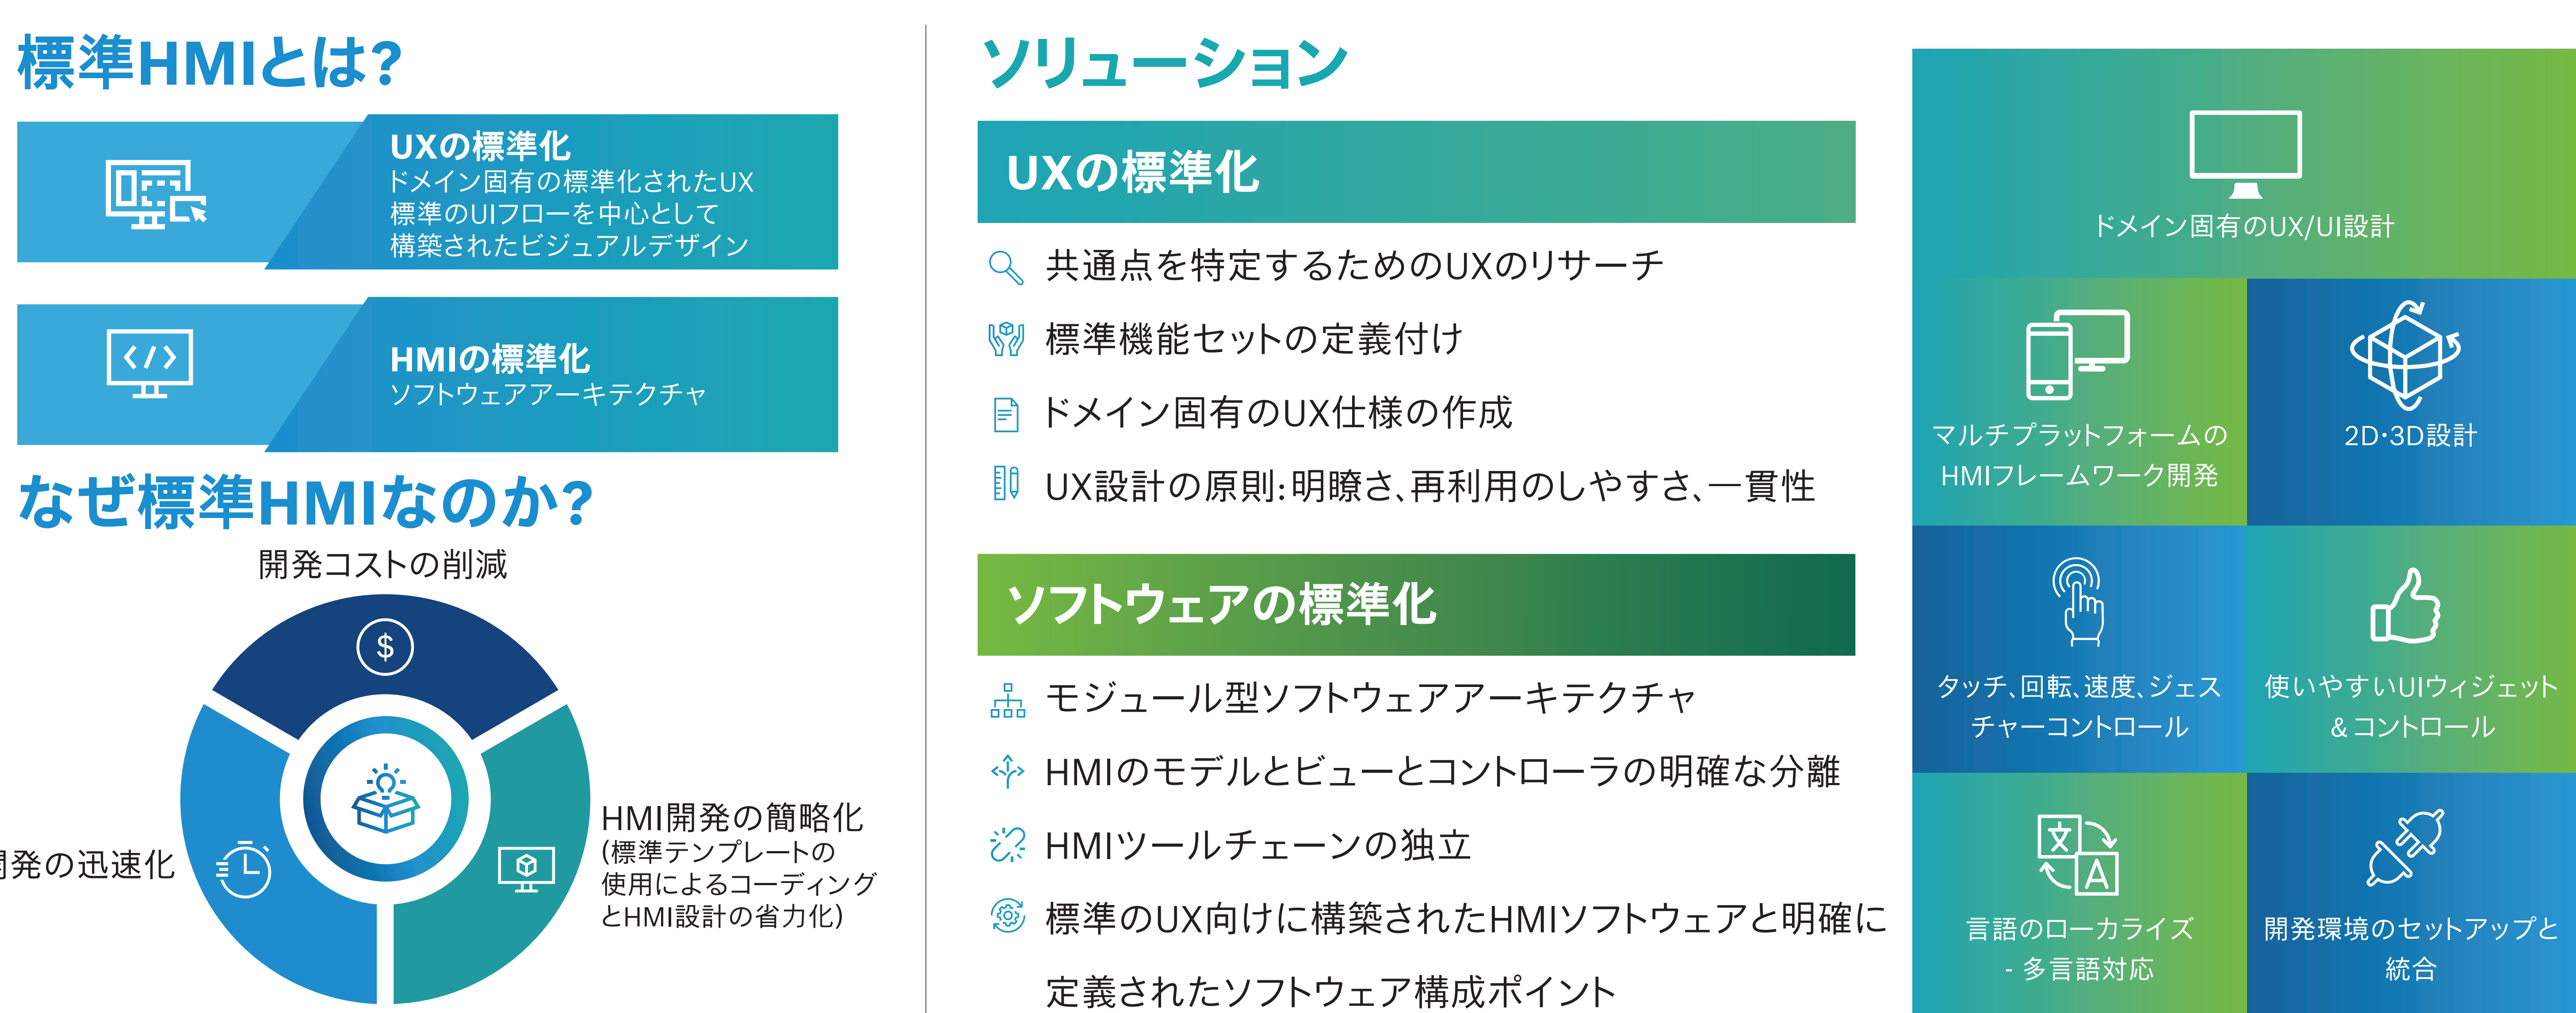

マルチドメインのためのHMIソリューション パノラマで見るHMIソリューション

顧客中心の開発

RBEIにおけるHMI CoE 標準HMIの概要

BOSCH
Invented for life