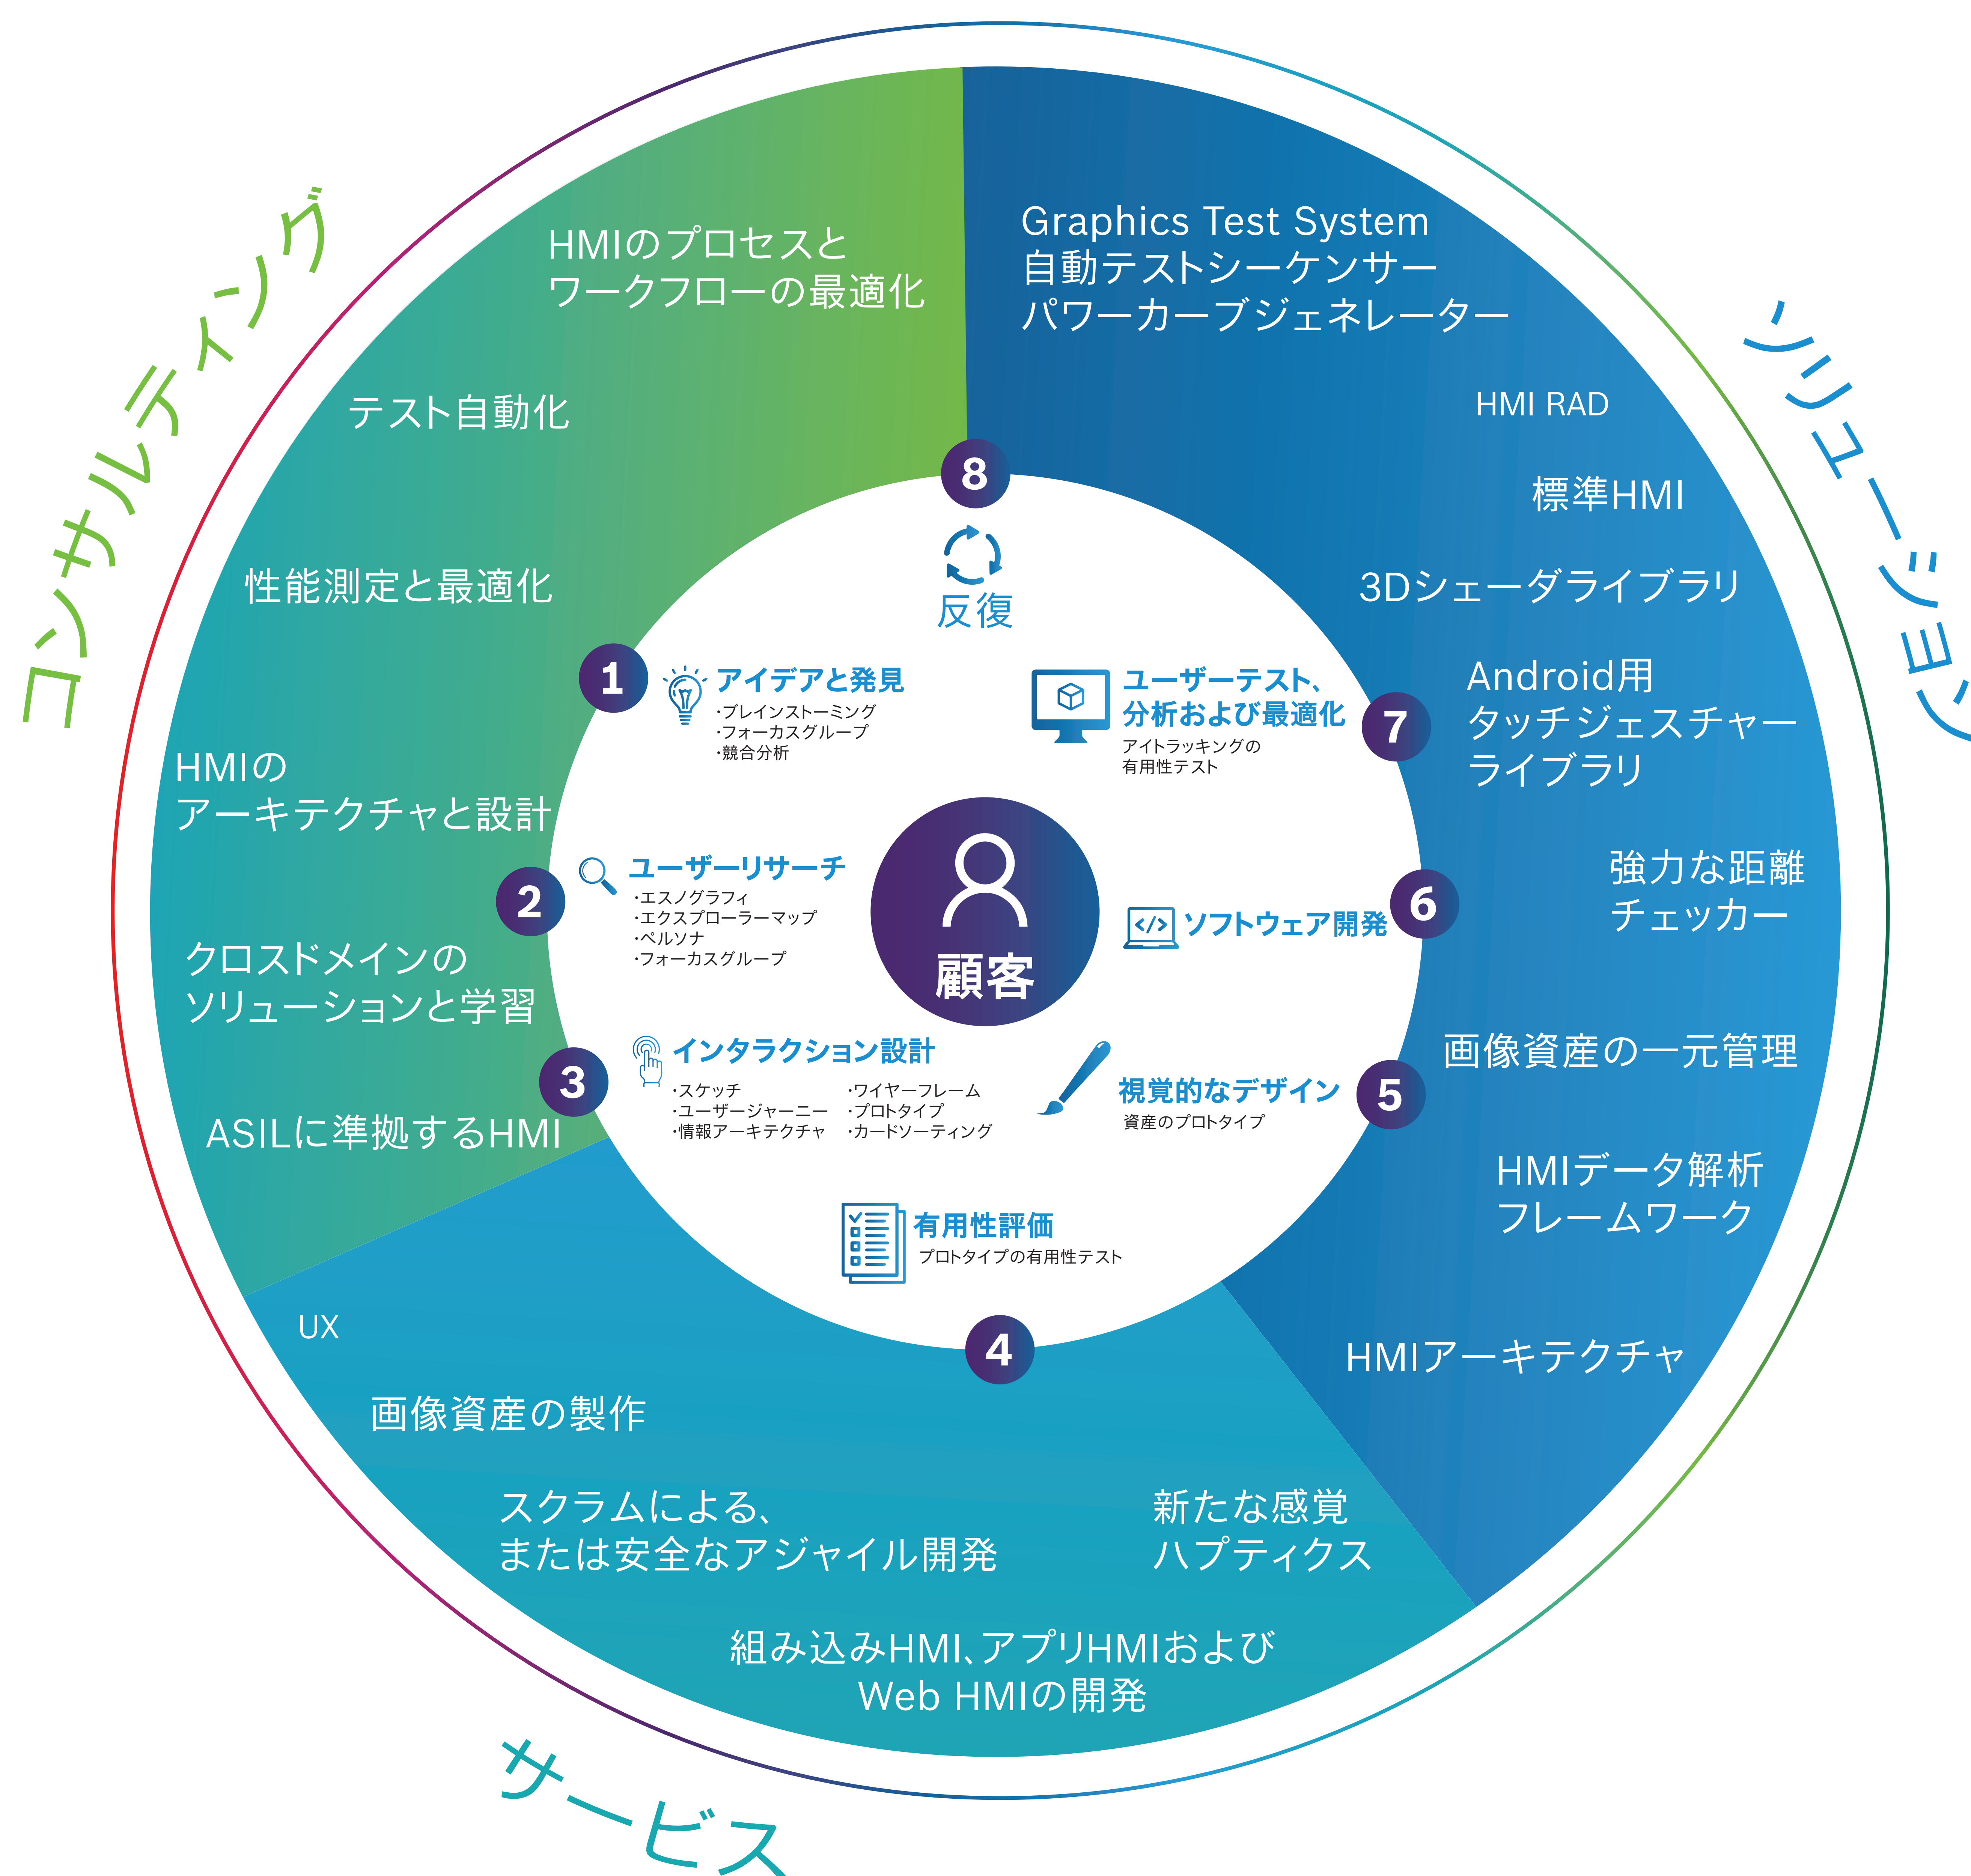

マルチドメインのためのHMIソリューション パノラマで見るHMIソリューション

顧客中心の開発

RBEIにおけるHMI CoE 標準HMIの概要

BOSCH
Invented for life