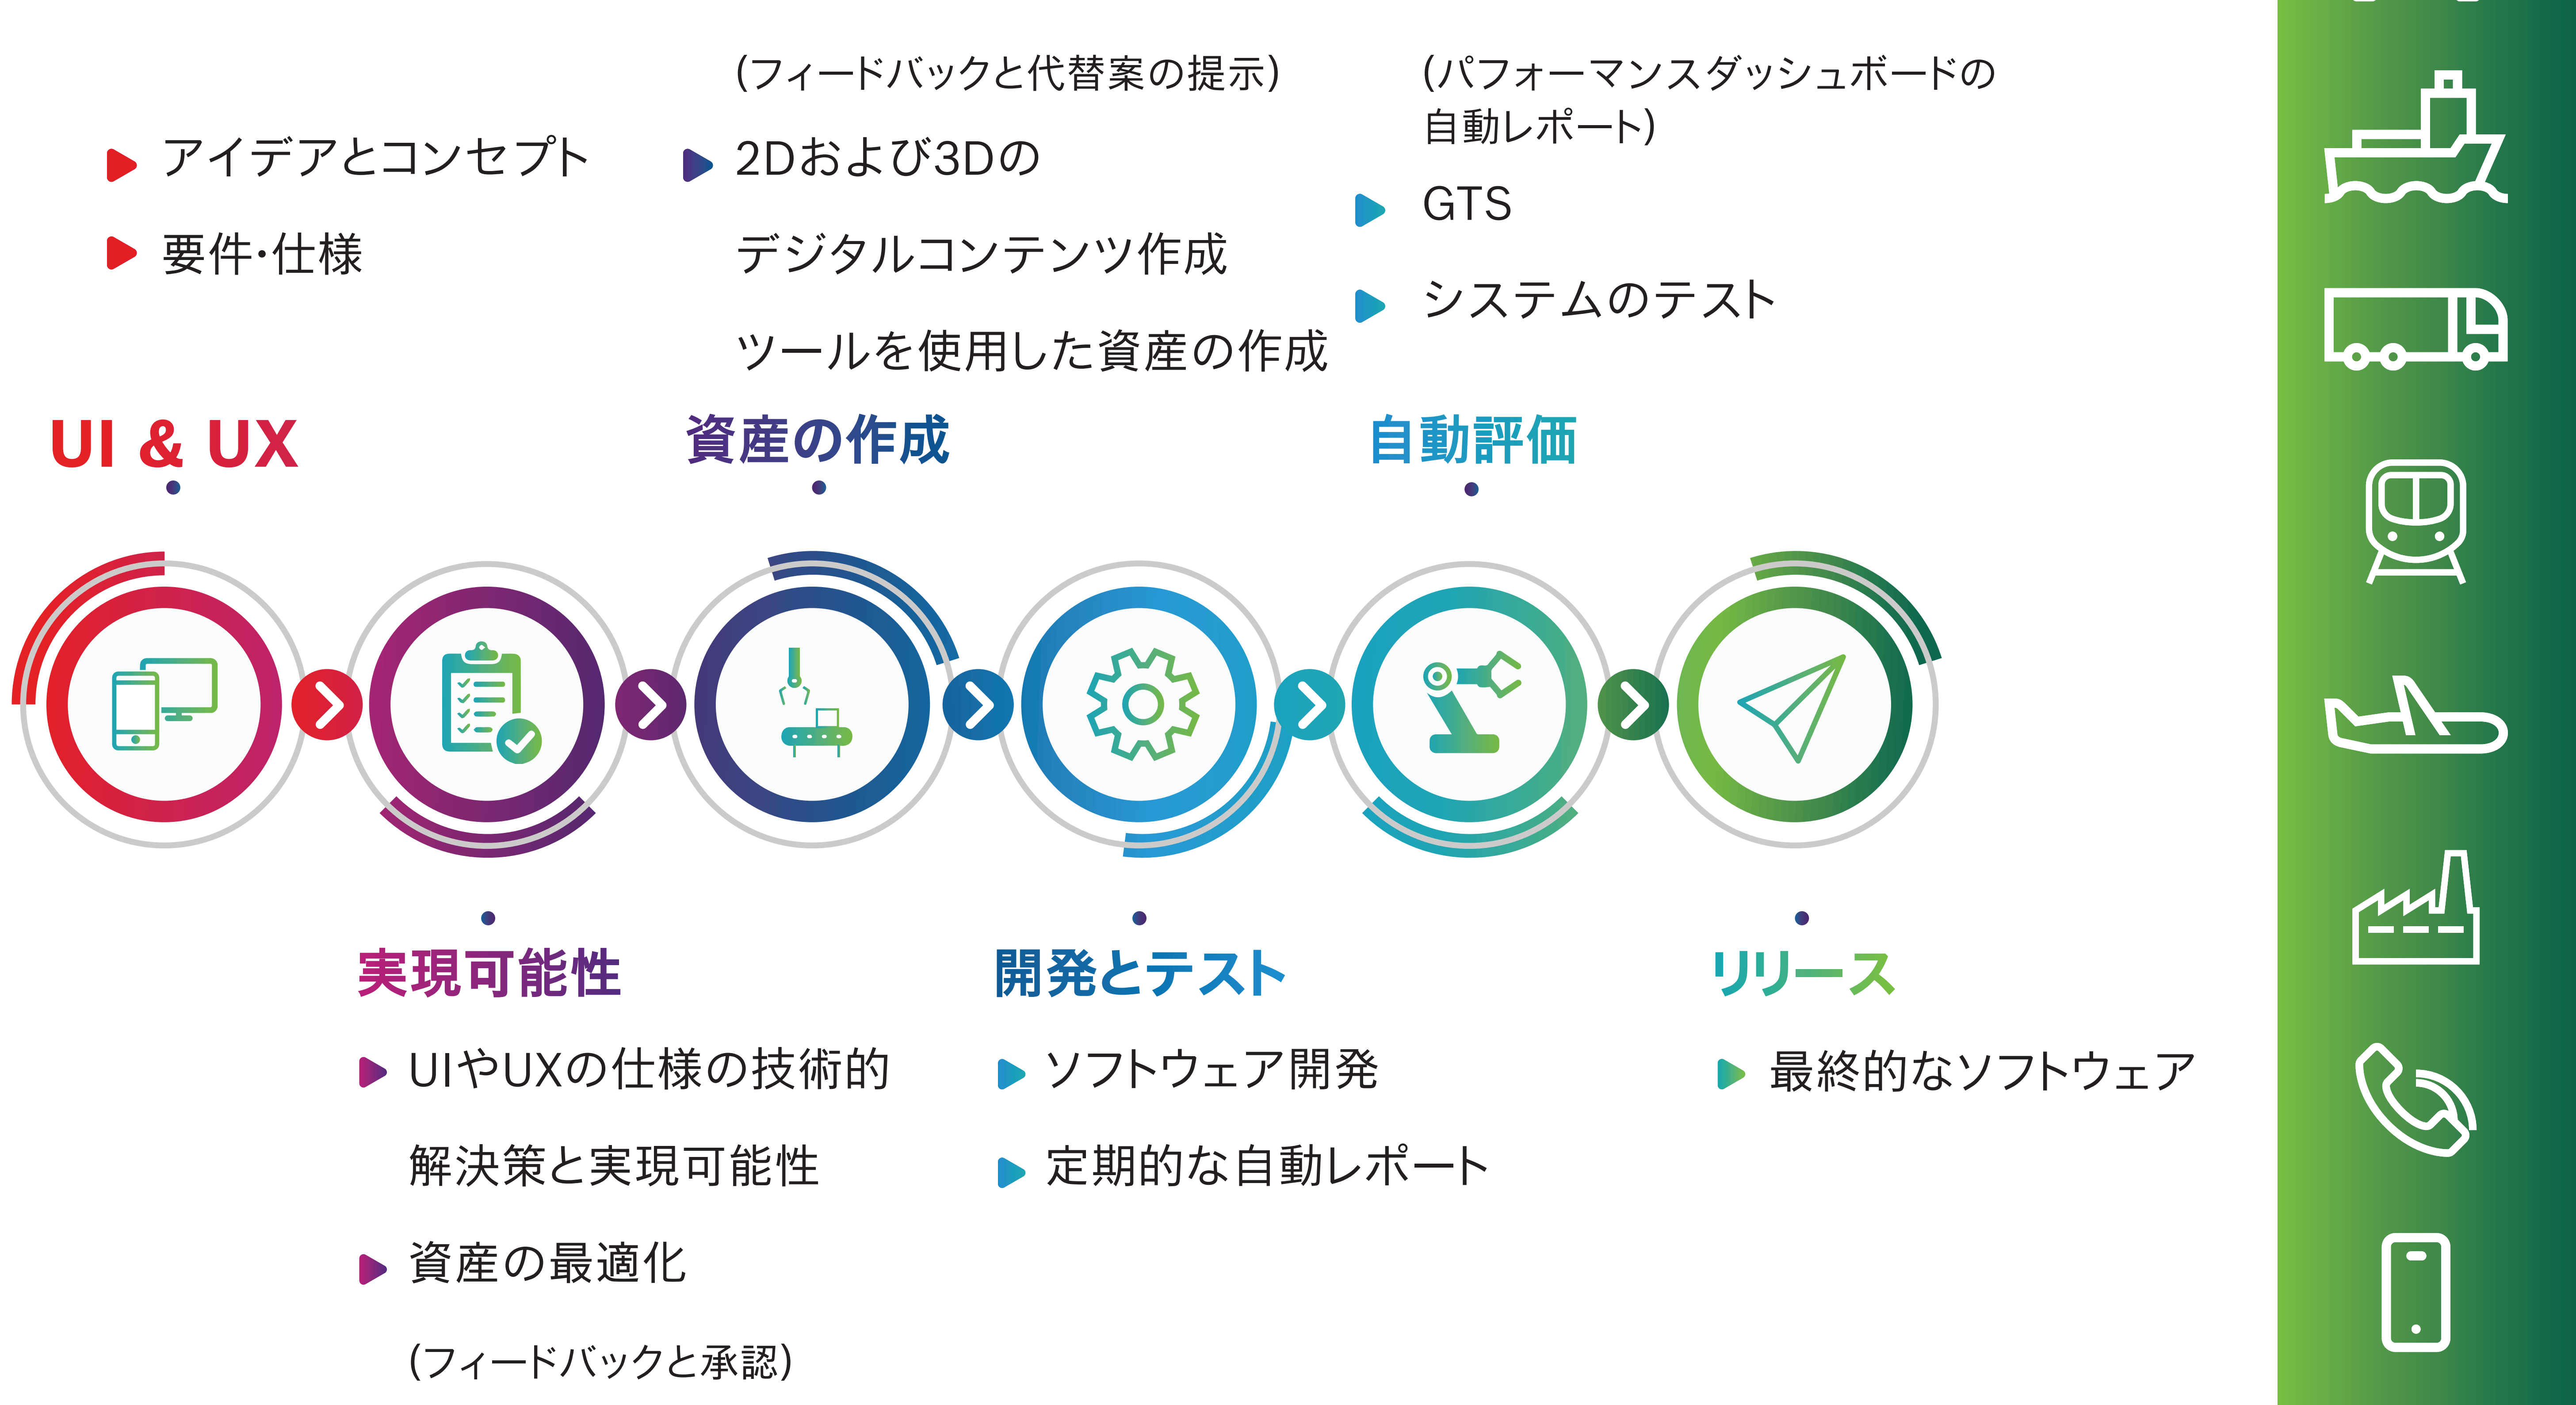

マルチドメインのためのHMIソリューション パノラマで見るHMIソリューション

顧客中心の開発

RBEIにおけるHMI CoE 標準HMIの概要

BOSCH
Invented for life