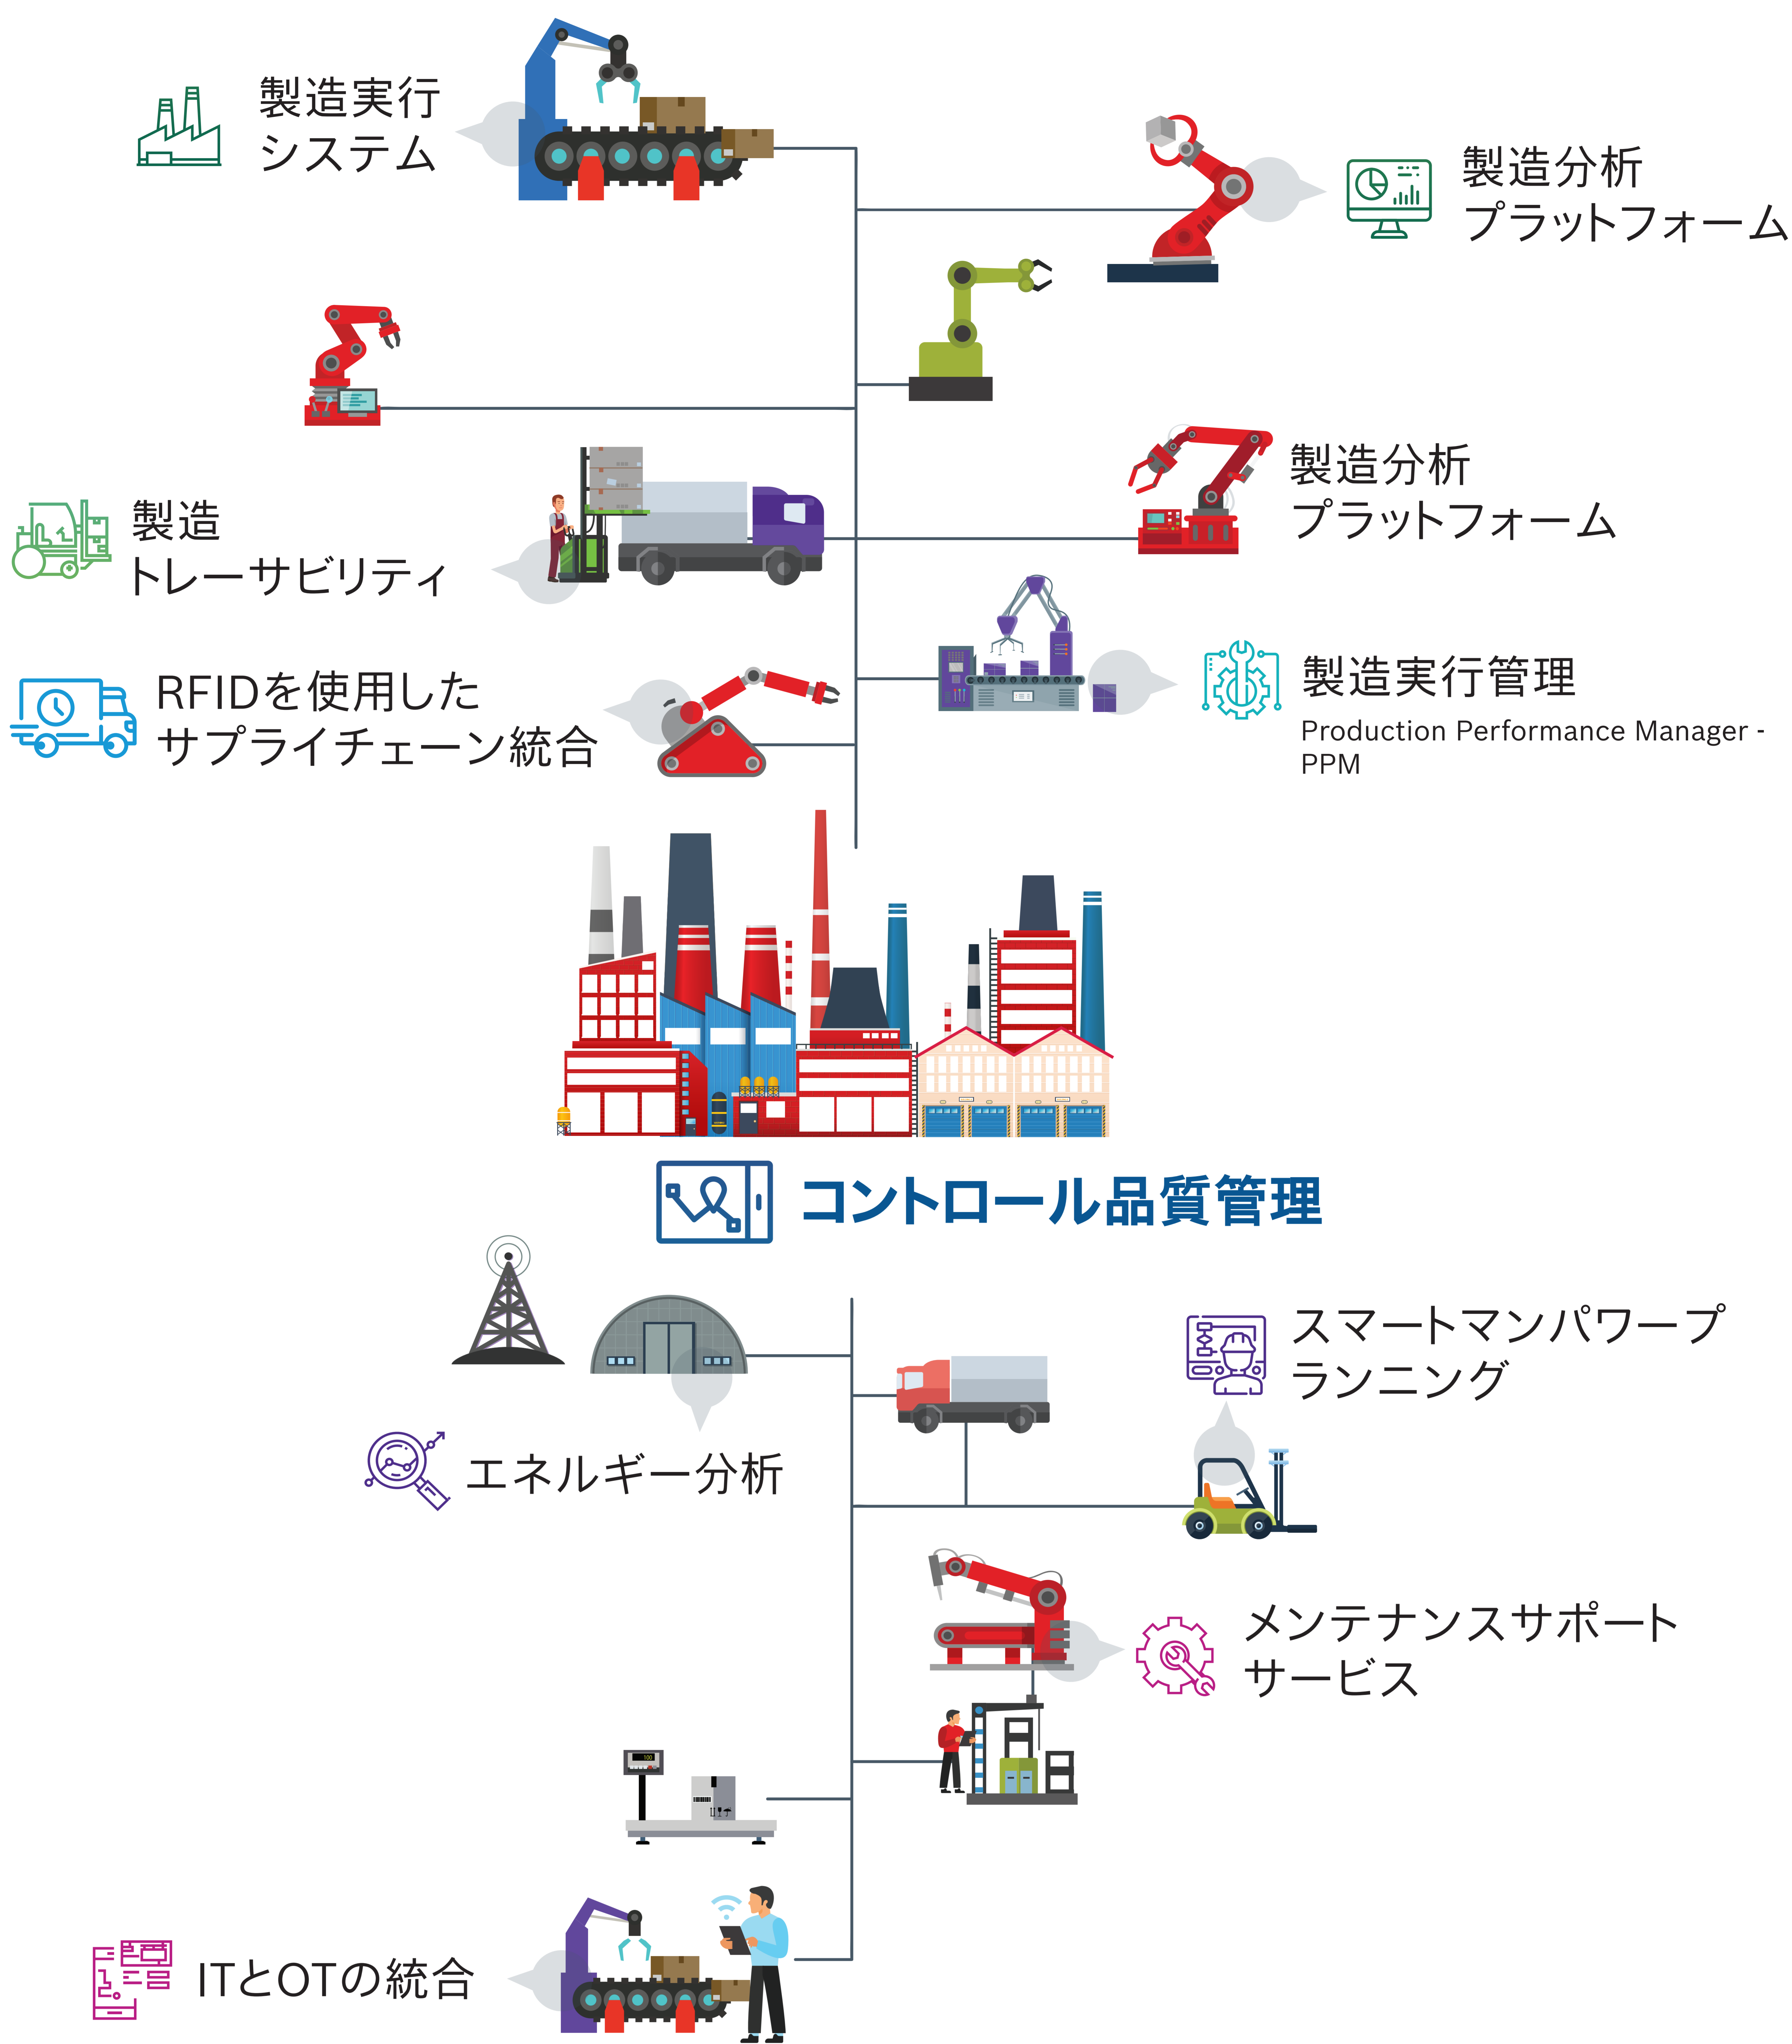

ボッシュのデジタルエンタープライズ

バリューチェーン全体のためのインダストリー4.0
センサー、ソフトウェア、サービスの力を活用

分散知能

高速なインテグレーション
とフレキシブルな構成

オープンスタンダード

仮想的なリアルタイム
表示

デジタルライフサイクル
管理

セキュアな価値創造
ネットワーク

人をキープレイヤー
とし

BOSCH

Invented for life